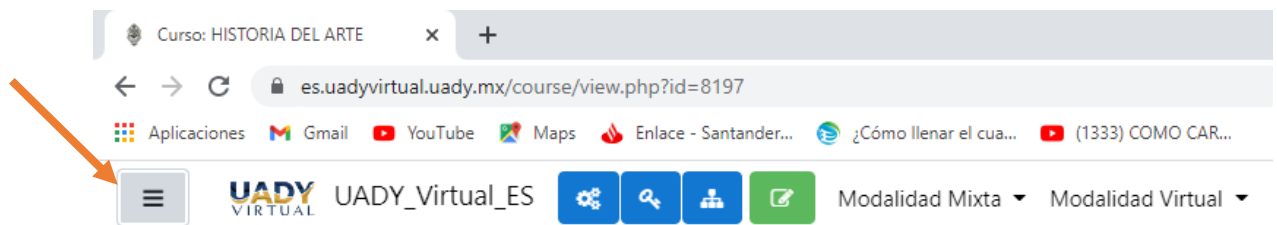

MATRICULAR ALUMNOS EN UNA ASIGNATURA UADY VIRTUAL EN FORMA DIRECTA

Existen diversas maneras de inscribir a un alumno en una asignatura de UADY Virtual. La inscripción a que nos referimos aquí, es inscripción directa por parte del maestro.

1. Al ingresar a la asignatura, si no se encuentran desplegadas las opciones del lado izquierdo, desplegarlas, oprimiendo en el siguiente ícono:

2. Elegir la opción PARTICIPANTES

3. El botón **Inscribir Usuarios**, permitir seleccionar e inscribir.